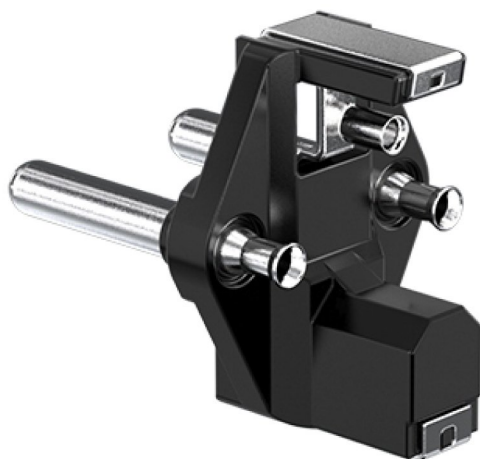

تعداد در کارتن	قیمت (ریال)	نام کالا	مغزی دوشاخه غیر قابل تعویض
۱۰۰۰	۹۲/۰۰۰	مغزی دوشاخه ۱۶ آمپر غیر قابل تعویض ارتدار	
۱۲۵۰	۷۰/۰۰۰	مغزی دوشاخه ۱۰ آمپر غیر قابل تعویض بدون ارت	
۱۰۰۰	۹۹/۰۰۰	مغزی دوشاخه ۱۶ آمپر ارتدار مدل فرانسوی غیر قابل تعویض	

مغزی دوشاخه غیر قابل تعویض