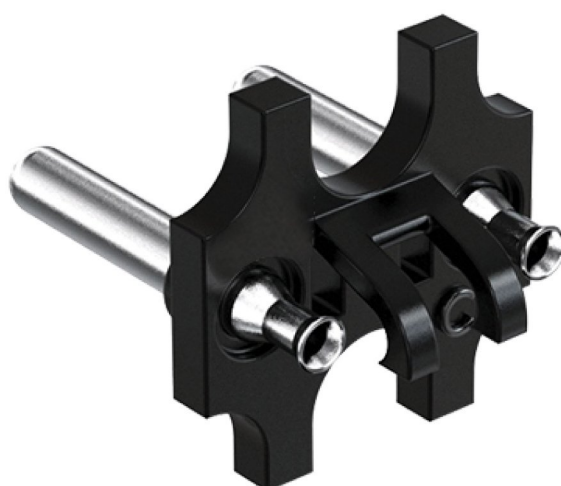

تعداد در کارتن	قیمت (ریال)	نام کالا	مغزی دوشاخه غیر قابل تعویض
۱۰۰۰	۹۲/۰۰۰	مغزی دوشاخه ۱۶ آمپر غیر قابل تعویض ارتدار	
۱۲۵۰	۷۰/۰۰۰	مغزی دوشاخه ۱۰ آمپر غیر قابل تعویض بدون ارت	
۱۰۰۰	۹۹/۰۰۰	مغزی دوشاخه ۱۶ آمپر ارتدار مدل فرانسوی غیر قابل تعویض	

مغزی دوشاخه غیر قابل تعویض