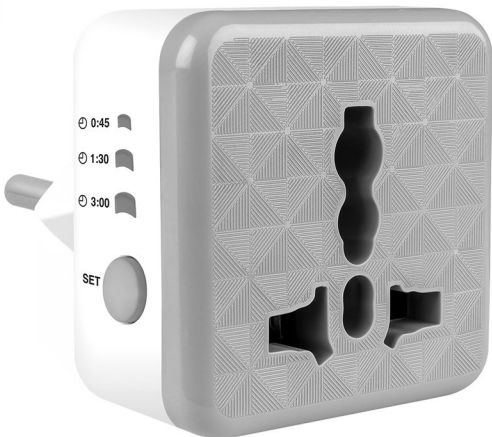

HUMMER

مبدل های سه به دو (H2 ، H2-E ، T100)

H2 +

تعداد در کارتن	تعداد در جعبه	قیمت (ریال)	کد کالا	مبدل های سه به دو
۶۰	۱۲	۱/۱۸۰/۰۰۰	H2	

H2-E

تعداد در کارتن	تعداد در جعبه	قیمت (ریال)	کد کالا	مبدل های سه به دو
۶۰	۱۲	۹۵۰/۰۰۰	H2-E	