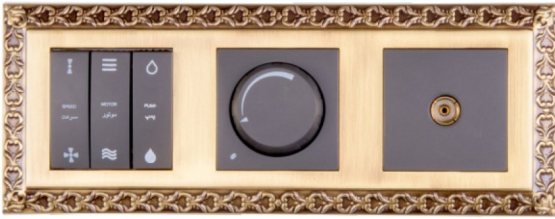

قیمت (ریال)	کد کالا	قاب کلاسیک برنزی ۰۱
۹۳۰/۰۰۰	۳۸۹۶	قاب تکی کلاسیک برنزی
۱/۱۰۰/۰۰۰	۶۵۱۴	قاب دوتایی کلاسیک برنزی
۱/۷۸۰/۰۰۰	۶۵۱۵	قاب سه تایی کلاسیک برنزی

قاب های لوکس

قاب کلاسیک و اشکی رنگی

قیمت (ریال)	کد کالا	قاب کلاسیک اشکی رنگی
-	-	قاب تکی کلاسیک اشکی رنگی
-	-	قاب دوتایی کلاسیک اشکی رنگی
-	-	قاب سه تایی کلاسیک اشکی رنگی

قیمت (ریال)	کد کالا	قاب اشکی برنزی ۰۲
۹۳۰/۰۰۰	۳۸۹۸	قاب تکی کلاسیک اشکی برنزی
۱/۱۰۰/۰۰۰	۶۵۱۴	قاب دوتایی کلاسیک اشکی برنزی
۱/۷۸۰/۰۰۰	۶۵۱۵	قاب سه تایی کلاسیک اشکی برنزی

قیمت (ریال)	کد کالا	دیگر قاب های برنزی
۶۰۰/۰۰۰	۵۷۹۸	قاب برنزی پارت
۶۰۰/۰۰۰	۵۳۳۴	قاب برنزی آسمان
۶۵۰/۰۰۰	۶۵۱۶	قاب برنزی آذین
۶۰۰/۰۰۰	۵۷۷۵	قاب برنزی آرا
۶۰۰/۰۰۰	۵۸۱۸	قاب برنزی شهاب