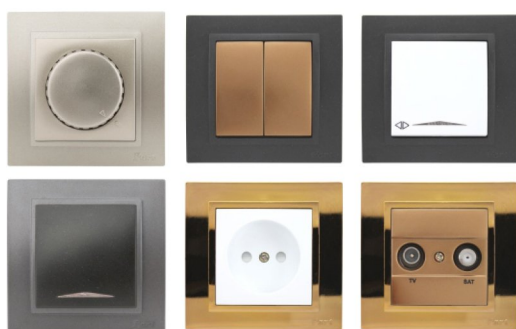

تعداد در کارتن	قیمت (ریال)	کد کالا	قاب پارت
۴۰۰	۷۲/۰۰۰	۵۳۲۱	قاب سفید پارت
۴۰۰	۹۳/۰۰۰	۵۰۶۴	قاب دودی پارت
۴۰۰	۹۳/۰۰۰	۵۰۶۱	قاب مشکی پارت
۴۰۰	۹۳/۰۰۰	۵۰۵۸	قاب نقره ای پارت
۴۰۰	۹۳/۰۰۰	۵۰۵۵	قاب بژ طلایی پارت