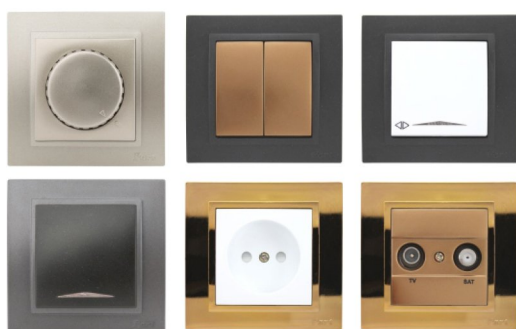

تعداد در کارتن	قیمت (ریال)	کد کالا	قاب پارت
۴۰۰	۸۳/۰۰۰	۵۳۲۱	قاب سفید پارت
۴۰۰	۱۰۷/۰۰۰	۵۰۶۴	قاب دودی پارت
۴۰۰	۱۰۷/۰۰۰	۵۰۶۱	قاب مشکی پارت
۴۰۰	۱۰۷/۰۰۰	۵۰۵۸	قاب نقره ای پارت
۴۰۰	۱۰۷/۰۰۰	۵۰۵۵	قاب بژ طلایی پارت