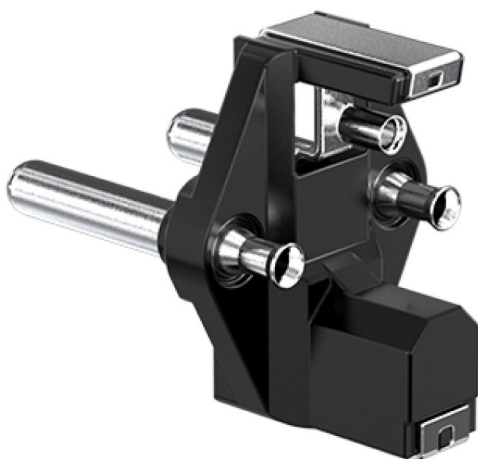

تعداد در کارتن	قیمت (ریال)	نام کالا	مغزی دوشاخه غیر قابل تعویض
۱۰۰۰	۱۰۶/۰۰۰	مغزی دوشاخه ۱۶ آمپر غیر قابل تعویض ارتدار	
۱۲۵۰	۸۱/۰۰۰	مغزی دوشاخه ۱۰ آمپر غیر قابل تعویض بدون ارت	
۱۰۰۰	۱۱۴/۰۰۰	مغزی دوشاخه ۱۶ آمپر ارتدار مدل فرانسوی غیر قابل تعویض