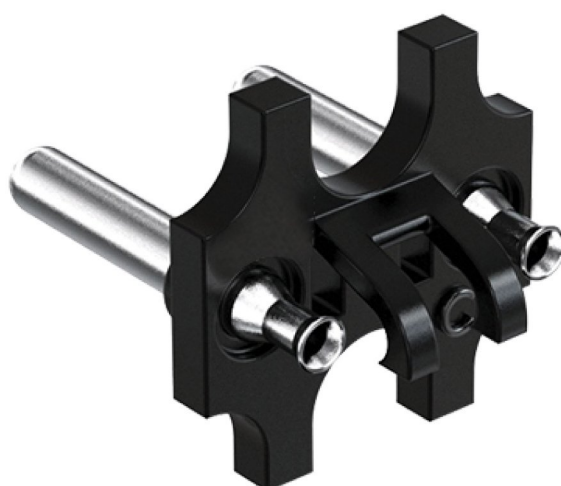

تعداد در کارتن	قیمت (ریال)	نام کالا	مغزی دوشاخه غیر قابل تعویض
۱۰۰۰	۱۰۶/۰۰۰	مغزی دوشاخه ۱۶ آمپر غیر قابل تعویض ارتدار	
۱۲۵۰	۸۱/۰۰۰	مغزی دوشاخه ۱۰ آمپر غیر قابل تعویض بدون ارت	
۱۰۰۰	۱۱۴/۰۰۰	مغزی دوشاخه ۱۶ آمپر ارتدار مدل فرانسوی غیر قابل تعویض