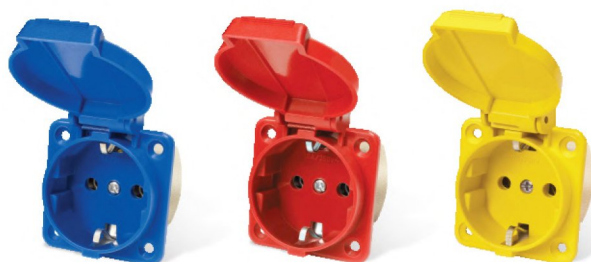

۱۰۰	۳۸۰/۰۰۰	۱۲۴	پریز دربدار تابلویی تکفاز آبی
۱۰۰	۳۸۰/۰۰۰	۱۲۴,۲	پریز دربدار تکفاز تابلویی زرد
۱۰۰	۳۸۰/۰۰۰	۱۲۴,۱	پریز دربدار تکفاز تابلویی قرمز
۱۰۰	۳۸۰/۰۰۰	۱۲۴,۳	پریز دربدار تکفاز تابلویی مشکی