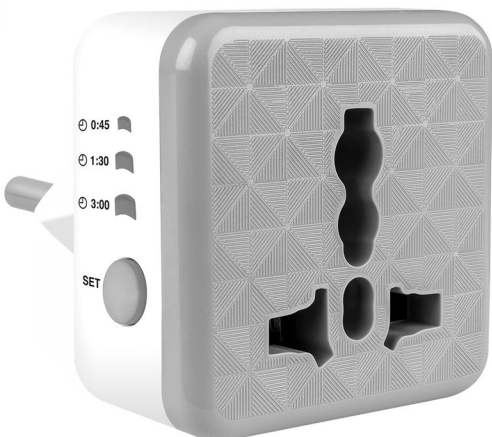

T100

تعداد در کارتن	تعداد در جعبه	قیمت (ریال)	کد کالا	محافظ مبدل دو شاخه تایمردار
۴۵	۹	۳/۸۲۰/۰۰۰	T100	

PART ELECTRIC

www.partelectric.com

اسفند ماه 1403

محافظ تک خانه مدل پارت

تعداد در کارتن	قیمت (ریال)	کد کالا	نام کالا
۱۶	۵/۹۰۰/۰۰۰	۲۸۳۳	محافظ کولر گازی دیجیتال